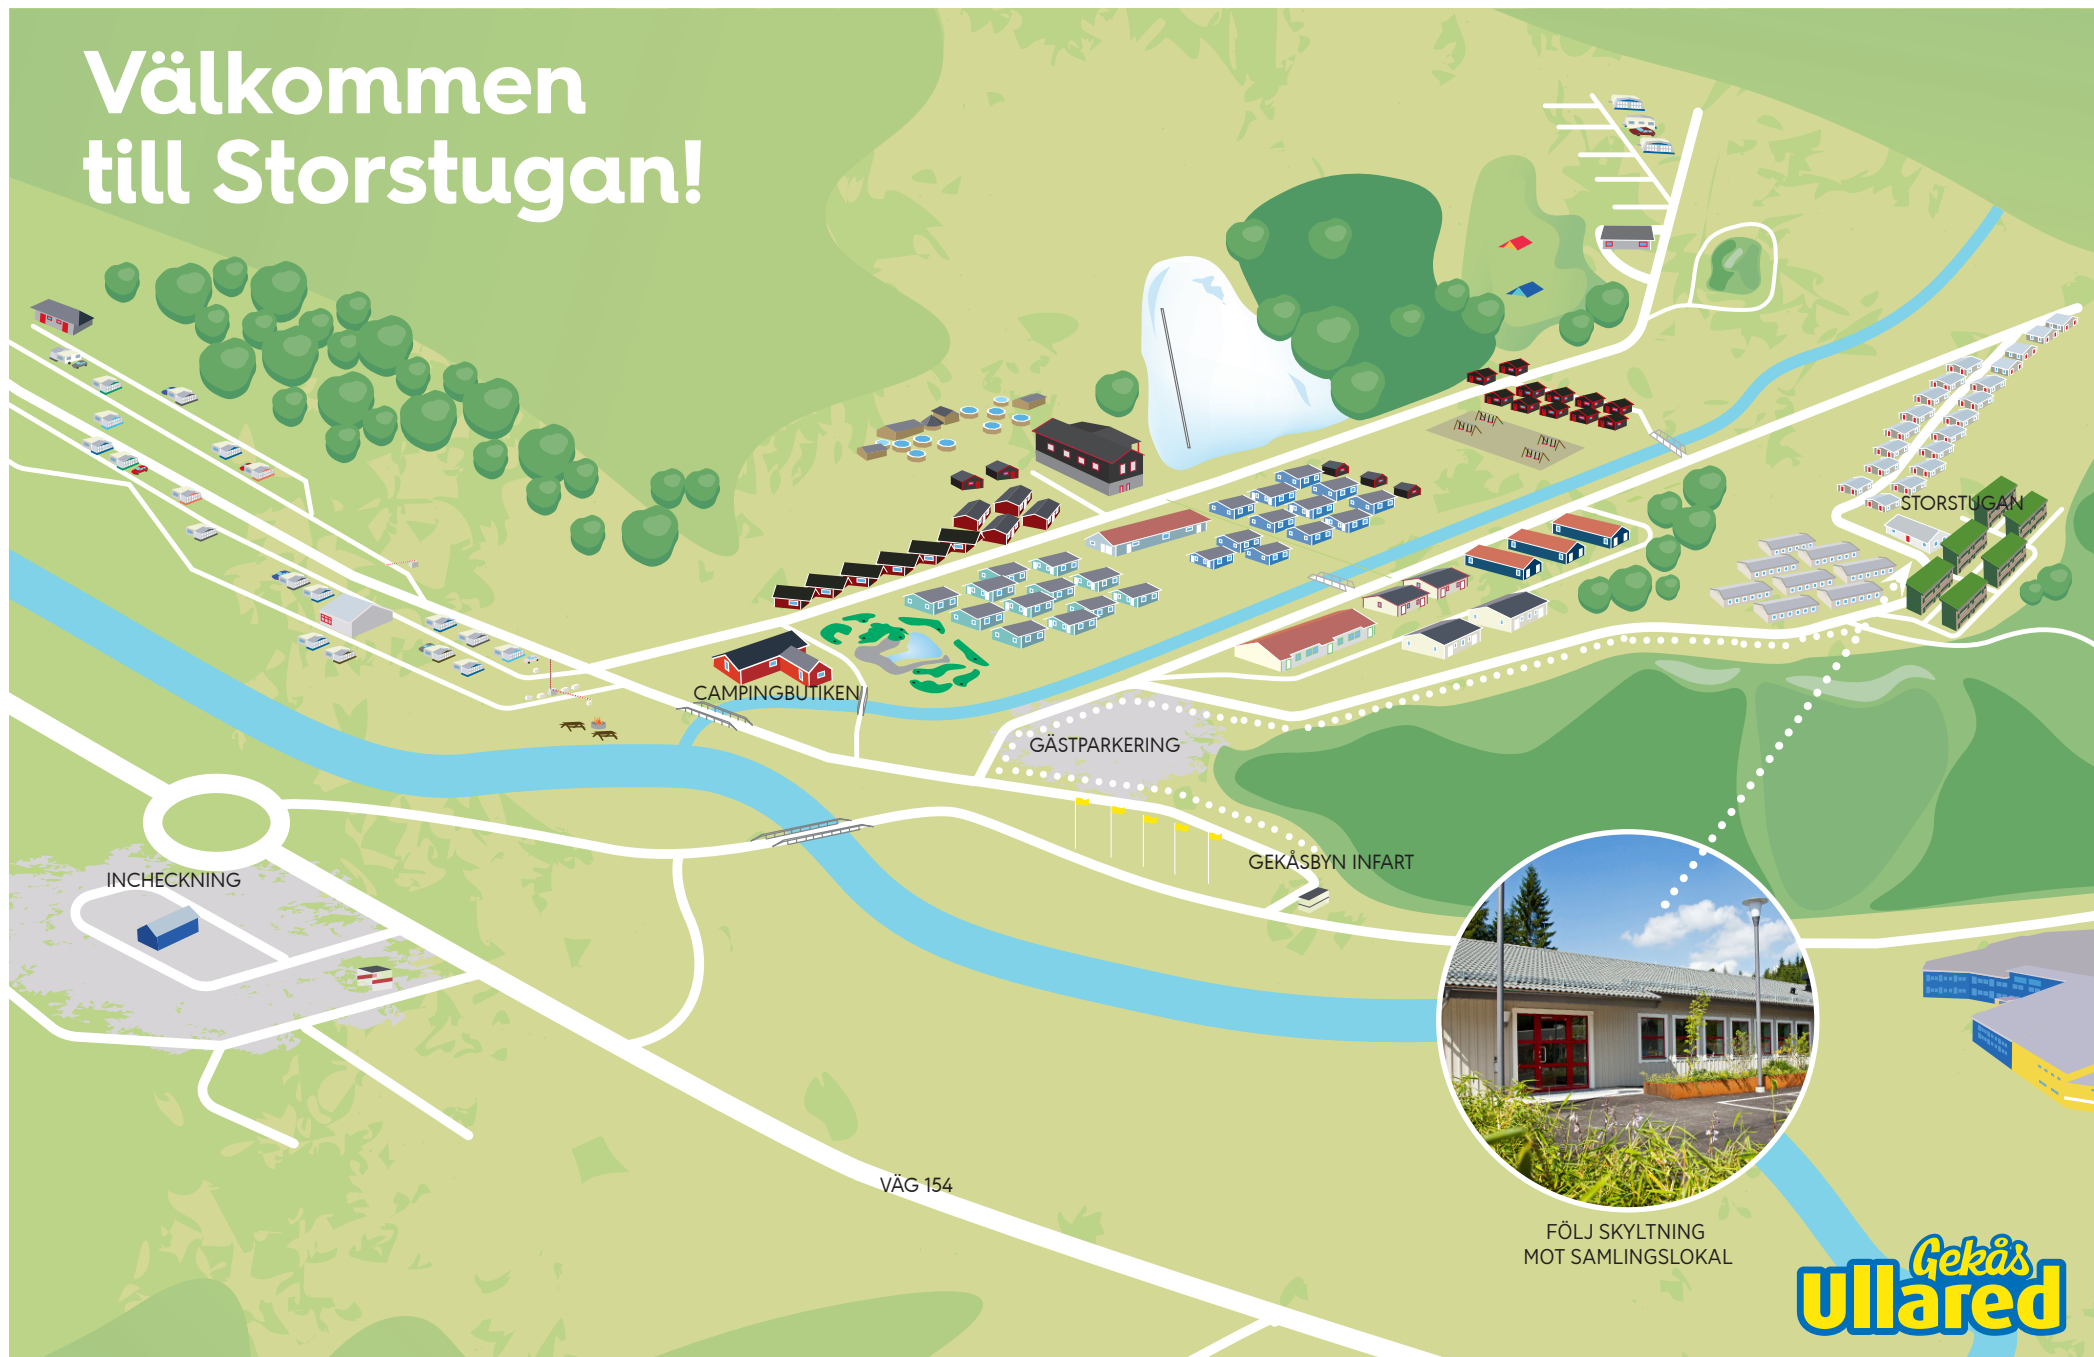

# Välkommen till Storstugan!

**Vägbeskrivning:** Kör in vid infarten till Gekåsbyn & följ skyltning mot Samlingslokal. Ta höger vid gästparkeringen. Efter ca 25 meter kör höger in på den lilla skogsvägen. Följ vägen ca 200 meter. Storstugan är den grå byggnaden med röd dörr på höger sida. Parkering till Storstugan hänvisas till de onummerade platserna.

**Gekås**  
**Ullared**