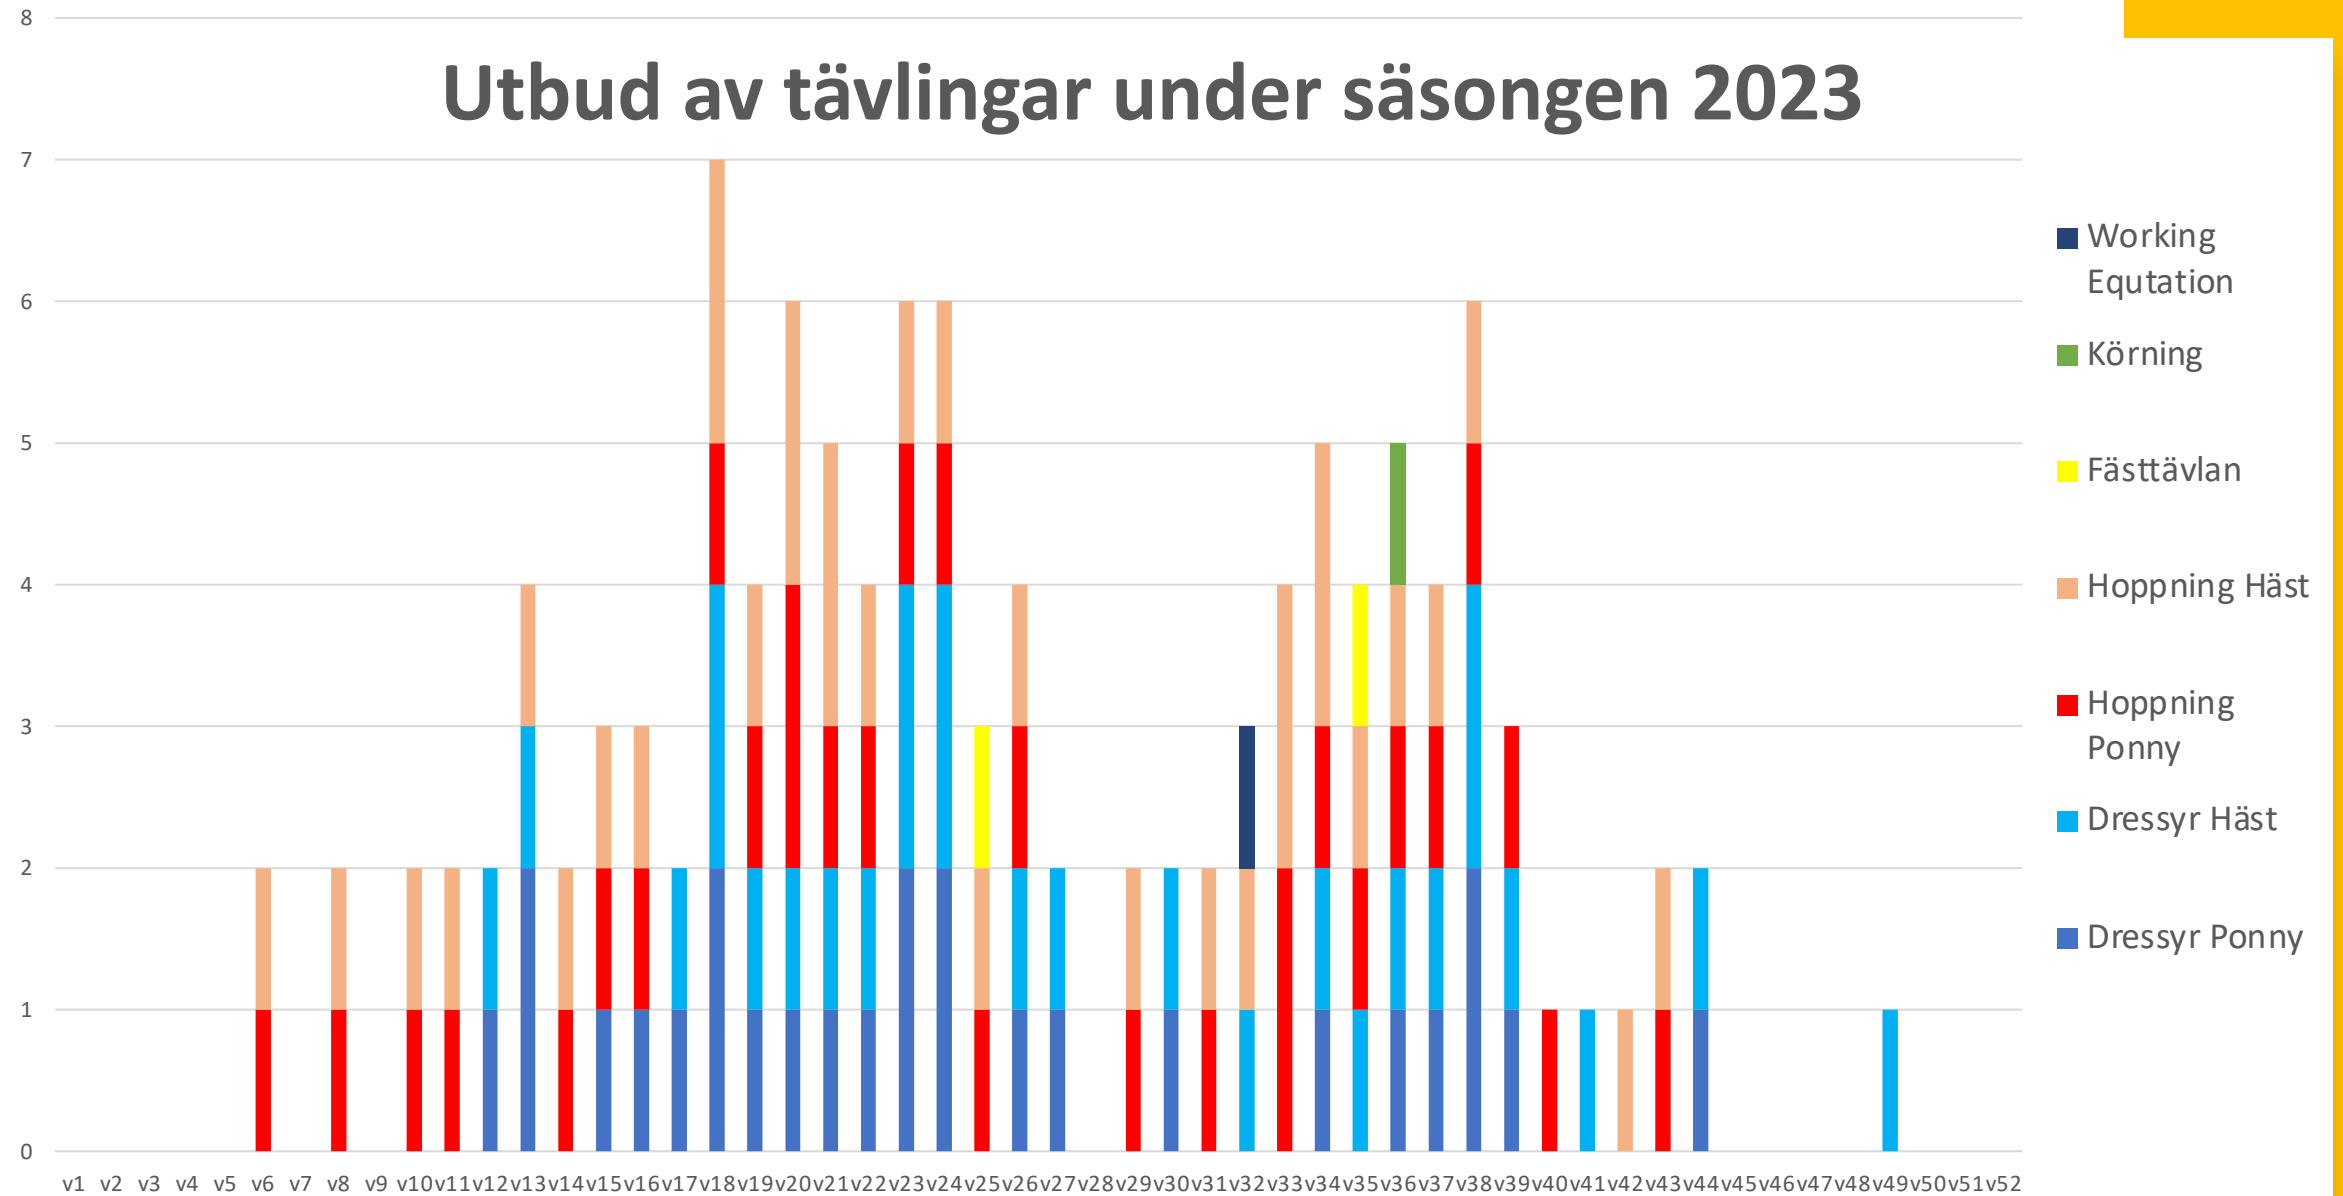

Antal tävlingar i distriktet

	2016	2017	2018	2019	2020	2021	2022	2023
Totalt Inbj - Nationell	93	93	86	89	46	49	83	87
Distans	3	2	2	0	1	0	0	0
Dressyr	48	45	39	46	23	21	35	37
Fälttävlan				1	1	2	1	2
Hoppning	39	44	44	41	21	26	46	45
Körning	2	2	1	1	0	0	1	1
WE	1	0	0	0	0	0	0	2

Inställda 2023 Dressyr: 3 Hoppning: 1

Utbud av tävlingar under säsongen 2023